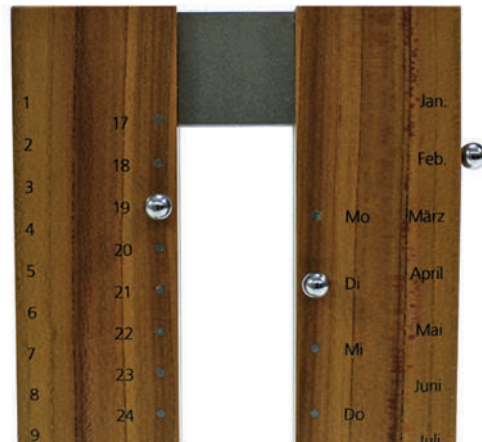

## Vino Connoisseur 4-tlg. Set

Dieser solide Kartenhalter aus Aluminium schützt Ihre wichtigsten Karten vor RFID-Angriffen. Nie wieder gebrochene oder verbogene Karten. Passend für 7 Karten oder 5 geprägte Karten. Mit einfachem Schiebemechanismus um an die Karten zu gelangen. Ein weiteres Fach bietet Ihnen Platz für Ihre Münzen oder Schlüssel.

## C-Secure RFID Kartenhalter mit Münzfach

Schönes geradliniges Design mit funkgesteuerter Uhr, Thermometer und Hygrometer.

**Funk-Wanduhr Ø 30 cm**

Jedes Lieblings-Gerät an seinem Platz. Kein Suchen mehr nach der (PC-)Brille, das Smartphone immer im Blickfeld. In der Rückwand kann ein Foto, eine Widmung oder ein Kalender eingeschoben werden. Auf jeden Fall geschützt vor beliebten «Getränken». Clever – die Einzelteile halten frei kombinierbar zusammen, geeignet für Rechts- und Linkshänder-Innen. Die Haftnotizen können einhändig abgezogen werden und bei den Leuchtstiften passen drei verschiedene Stabilo-Formen, auch die Originalen Boss. Auch als Büroset basic erhältlich, ohne den (PC-)Brillen- und Smartphone-Halter. Mit Sorgfalt in der Schweiz gefertigt von Menschen mit einer Beeinträchtigung.

## Büroset smart aus Schweizer Buchenholz FSC

Zeitlos schönes Design, nachhaltig und funktionell. Aus Schweizer Zwetschgenholz massiv & Chromstahl, mit feiner schützenden Lackierung. Aufgrund seiner individuellen Holzstruktur ist jeder Kalender ein Unikat. Edel und mit Sorgfalt in der Schweiz gefertigt von Menschen mit einer Beeinträchtigung. Sie helfen damit sozialverträgliche Arbeitsplätze in der Schweiz zu stützen! Kommunizieren Sie Ihren Beitrag auch aktiv auf der Firmen-Webseite und verstärken Sie das gute Firmenimage in Ihrem Umfeld - es lohnt sich.